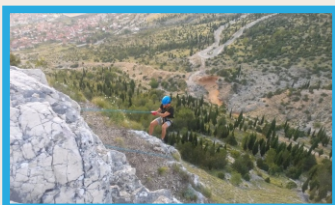

ABSEIL rope descent down a 30 m high rock wall, intended for adults weighing up to 110 kg (**10 BAM** - possible only in combination with ZIPLINE or ferrata)

NAJAM BICIKALA.

Najam običnih (**25 KM** po danu) i električnih bicikala (**50 KM** po danu) sa kartom oznacenih staza i uputama vodiča